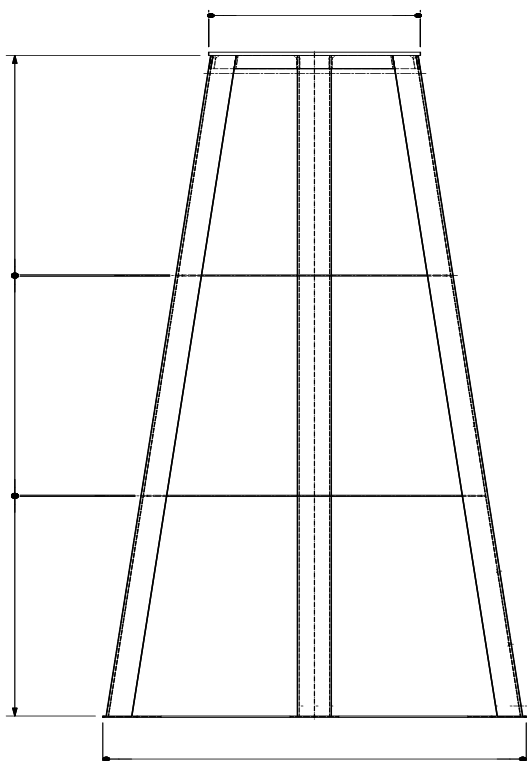

INVASI (20-50 Ton gamma di capacità)
progettati per porti di pesca, cantieri navali e porti turistici

Capacità 20 TON. lunghezza mm
5000 con nr. 4 supporti ad
inclinazione modificabile
altezza 1600/2500 mm

Capacità 20 TON. lunghezza mm
6000 con nr. 6 supporti ad
inclinazione modificabile
altezza 1600/2500 mm

Accessori per la movimentazione di barche e per cantieri navali

TACCHI FISSI PER LA CHIGLIA (20 -50 Ton di portata)
progettati per porti di pesca, cantieri navali e porti turistici

Accessori per la movimentazione di barche e per cantieri navali

TACCHI FISSI PER LA CHIGLIA 20 Ton

TA20 - 06	H 600
TA20 - 07	H 700
TA20 - 08	H 800
TA20 - 09	H 900
TA20 - 11	H 1100
TA20 - 14	H 1400
TA20 - 15	H 1500
TA20 - 16	H 1600
TA20 - 18	H 1800
TA20 - 20	H 2000
TA20 - 22	H 2200
TA20 - 24	H 2400
TA20 - 25	H 2500
TA20 - 28	H 2800
TA20 - 30	H 3000

TACCHI FISSI PER LA CHIGLIA 30 Ton

TA30 - 06	H 600
TA30 - 07	H 700
TA30 - 08	H 800
TA30 - 09	H 900
TA30 - 11	H 1100
TA30 - 14	H 1400
TA30 - 15	H 1500
TA30 - 16	H 1600
TA30 - 18	H 1800
TA30 - 20	H 2000
TA30 - 22	H 2200
TA30 - 24	H 2400
TA30 - 25	H 2500
TA30 - 28	H 2800
TA30 - 30	H 3000