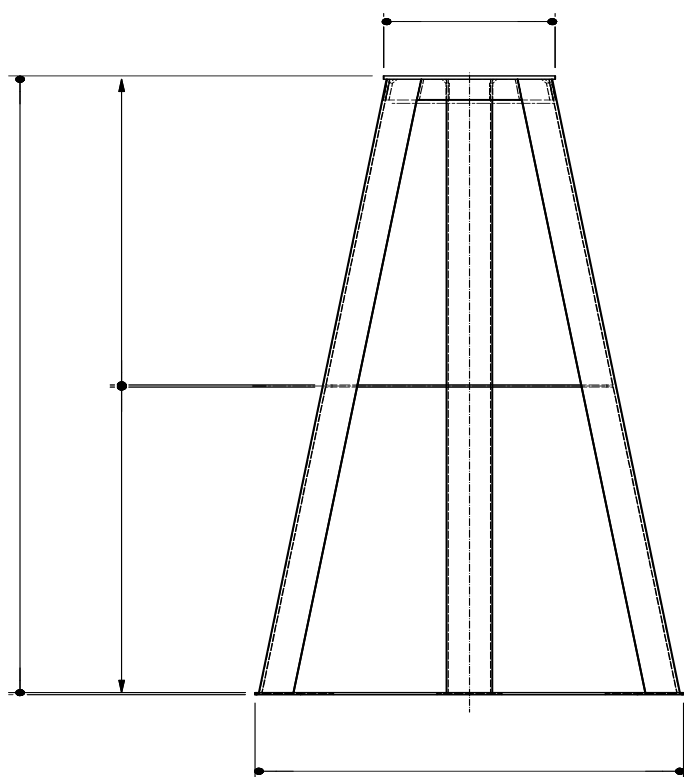

Accessori per la movimentazione di barche e per cantieri navali

TACCHI FISSI PER LA CHIGLIA 20 Ton