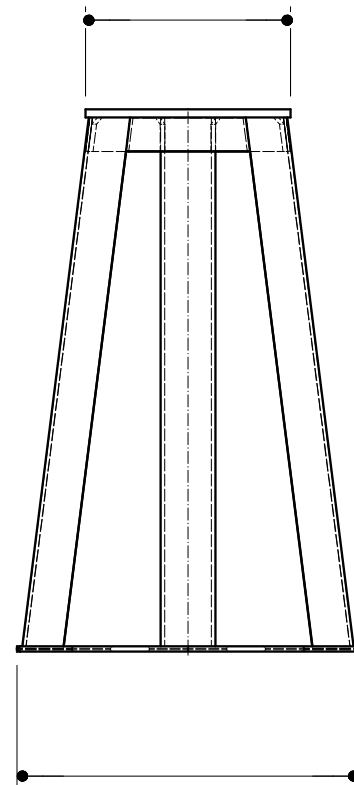

TACCHI FISSI PER LA CHIGLIA 50 Ton