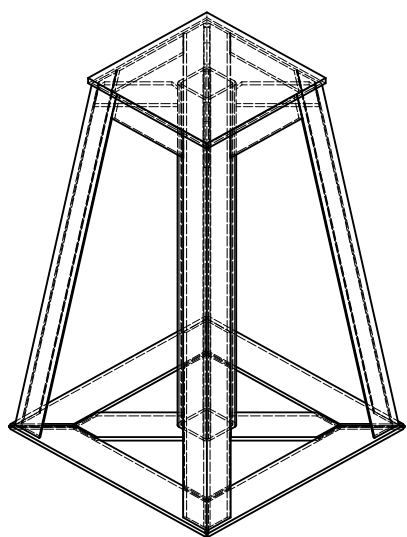

TACCHI FISSI PER LA CHIGLIA 50 Ton