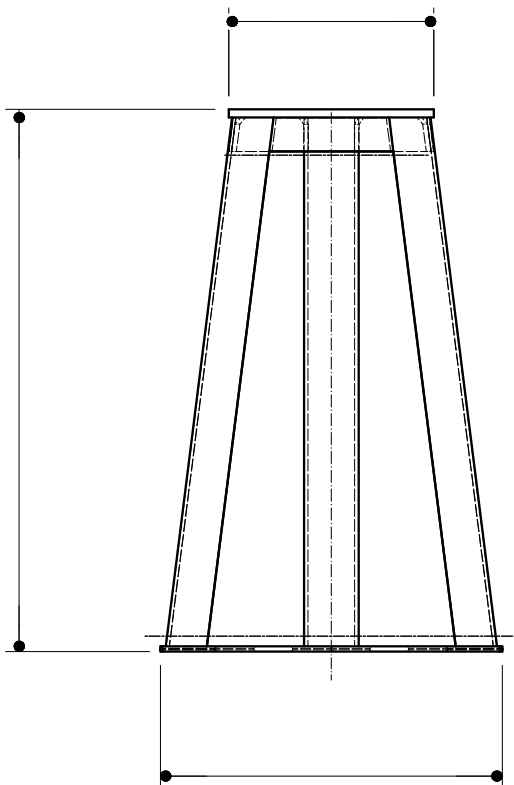

TACCHI FISSI PER LA CHIGLIA 50 Ton