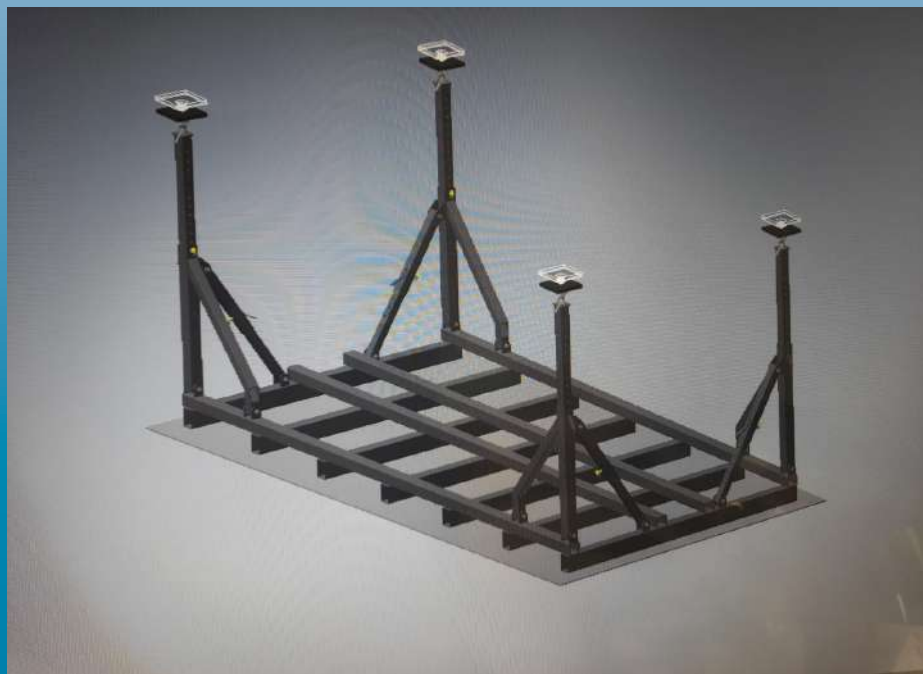

INVASI (20-50 Ton gamma di capacità)
progettati per porti di pesca, cantieri navali e porti turistici

Capacità 20 TON. lunghezza mm
5000 con nr. 4 supporti ad
inclinazione modificabile
altezza 1600/2500 mm

Capacità 20 TON. lunghezza mm
6000 con nr. 6 supporti ad
inclinazione modificabile
altezza 1600/2500 mm

Accessori per la movimentazione di barche e per cantieri navali

TACCHI FISSI PER LA CHIGLIA (20 -50 Ton di portata)
progettati per porti di pesca, cantieri navali e porti turistici