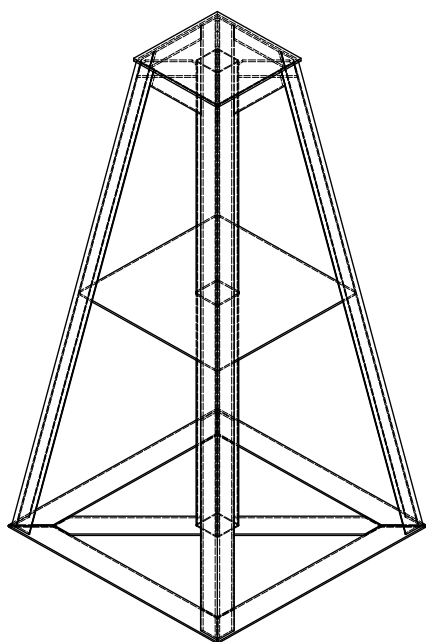

INVASI (20-50 Ton gamma di capacità)
progettati per porti di pesca, cantieri navali e porti turistici

Capacità 20 TON. lunghezza mm
5000 con nr. 4 supporti ad
inclinazione modificabile
altezza 1600/2500 mm

Capacità 20 TON. lunghezza mm
6000 con nr. 6 supporti ad
inclinazione modificabile
altezza 1600/2500 mm

Accessori per la movimentazione di barche e per cantieri navali

TACCHI FISSI PER LA CHIGLIA (20 -50 Ton di portata)
progettati per porti di pesca, cantieri navali e porti turistici

Accessori per la movimentazione di barche e per cantieri navali

TACCHI FISSI PER LA CHIGLIA 20 Ton

TA20 - 06	H 600
TA20 - 07	H 700
TA20 - 08	H 800
TA20 - 09	H 900
TA20 - 11	H 1100
TA20 - 14	H 1400
TA20 - 15	H 1500
TA20 - 16	H 1600
TA20 - 18	H 1800
TA20 - 20	H 2000
TA20 - 22	H 2200
TA20 - 24	H 2400
TA20 - 25	H 2500
TA20 - 28	H 2800
TA20 - 30	H 3000