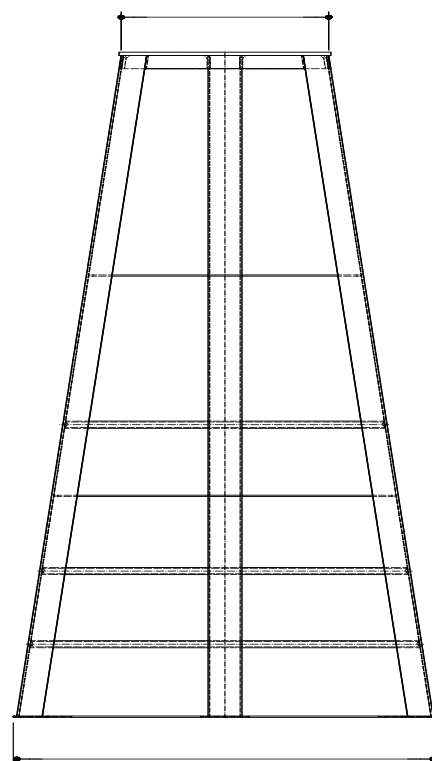

INVASI (20-50 Ton gamma di capacità)
progettati per porti di pesca, cantieri navali e porti turistici

Capacità 20 TON. lunghezza mm
5000 con nr. 4 supporti ad
inclinazione modificabile
altezza 1600/2500 mm

Capacità 20 TON. lunghezza mm
6000 con nr. 6 supporti ad
inclinazione modificabile
altezza 1600/2500 mm

Accessori per la movimentazione di barche e per cantieri navali

TACCHI FISSI PER LA CHIGLIA (20 -50 Ton di portata)
progettati per porti di pesca, cantieri navali e porti turistici

Accessori per la movimentazione di barche e per cantieri navali

TACCHI FISSI PER LA CHIGLIA 20 Ton

TA20 - 06	H 600
TA20 - 07	H 700
TA20 - 08	H 800
TA20 - 09	H 900
TA20 - 11	H 1100
TA20 - 14	H 1400
TA20 - 15	H 1500
TA20 - 16	H 1600
TA20 - 18	H 1800
TA20 - 20	H 2000
TA20 - 22	H 2200
TA20 - 24	H 2400
TA20 - 25	H 2500
TA20 - 28	H 2800
TA20 - 30	H 3000

TACCHI FISSI PER LA CHIGLIA 30 Ton

TA30 - 06	H 600
TA30 - 07	H 700
TA30 - 08	H 800
TA30 - 09	H 900
TA30 - 11	H 1100
TA30 - 14	H 1400
TA30 - 15	H 1500
TA30 - 16	H 1600
TA30 - 18	H 1800
TA30 - 20	H 2000
TA30 - 22	H 2200
TA30 - 24	H 2400
TA30 - 25	H 2500
TA30 - 28	H 2800
TA30 - 30	H 3000