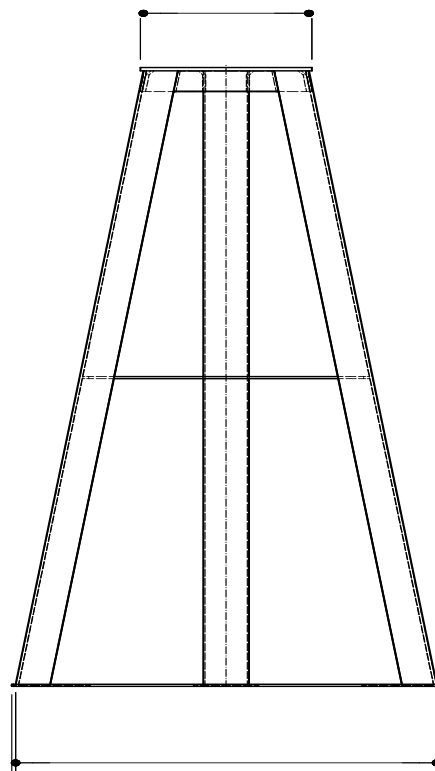

Accessori per la movimentazione di barche e per cantieri navali

TACCHI FISSI PER LA CHIGLIA 20 Ton