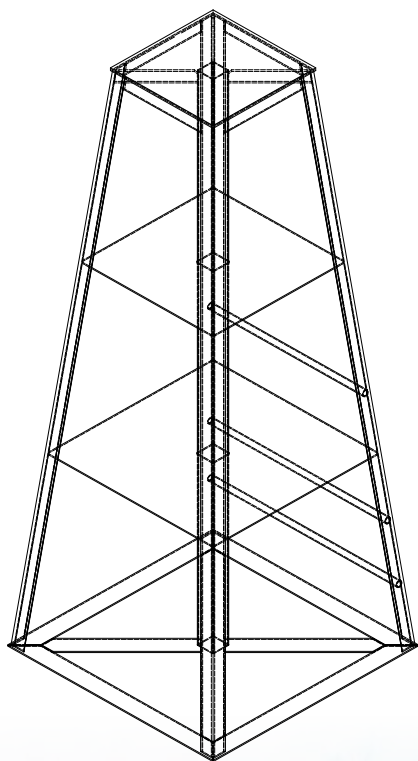

INVASI (20-50 Ton gamma di capacità)
progettati per porti di pesca, cantieri navali e porti turistici

Capacità 20 TON. lunghezza mm
5000 con nr. 4 supporti ad
inclinazione modificabile
altezza 1600/2500 mm

Capacità 20 TON. lunghezza mm
6000 con nr. 6 supporti ad
inclinazione modificabile
altezza 1600/2500 mm

Accessori per la movimentazione di barche e per cantieri navali

TACCHI FISSI PER LA CHIGLIA (20 -50 Ton di portata)
progettati per porti di pesca, cantieri navali e porti turistici

Accessori per la movimentazione di barche e per cantieri navali

TACCHI FISSI PER LA CHIGLIA 20 Ton

TA20 - 06	H 600
TA20 - 07	H 700
TA20 - 08	H 800
TA20 - 09	H 900
TA20 - 11	H 1100
TA20 - 14	H 1400
TA20 - 15	H 1500
TA20 - 16	H 1600
TA20 - 18	H 1800
TA20 - 20	H 2000
TA20 - 22	H 2200
TA20 - 24	H 2400
TA20 - 25	H 2500
TA20 - 28	H 2800
TA20 - 30	H 3000

TACCHI FISSI PER LA CHIGLIA 30 Ton

TA30 - 06	H 600
TA30 - 07	H 700
TA30 - 08	H 800
TA30 - 09	H 900
TA30 - 11	H 1100
TA30 - 14	H 1400
TA30 - 15	H 1500
TA30 - 16	H 1600
TA30 - 18	H 1800
TA30 - 20	H 2000
TA30 - 22	H 2200
TA30 - 24	H 2400
TA30 - 25	H 2500
TA30 - 28	H 2800
TA30 - 30	H 3000