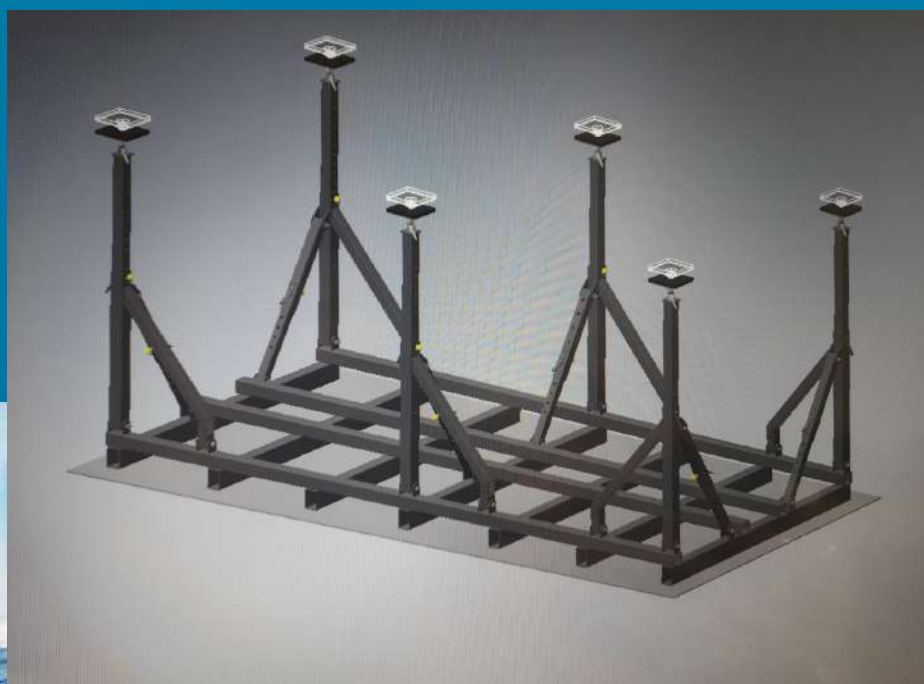

INVASI (20-50 Ton gamma di capacità)
progettati per porti di pesca, cantieri navali e porti turistici

Capacità 20 TON. lunghezza mm
5000 con nr. 4 supporti ad
inclinazione modificabile
altezza 1600/2500 mm

Capacità 20 TON. lunghezza mm
6000 con nr. 6 supporti ad
inclinazione modificabile
altezza 1600/2500 mm

Accessori per la movimentazione di barche e per cantieri navali

TACCHI FISSI PER LA CHIGLIA (20 -50 Ton di portata)
progettati per porti di pesca, cantieri navali e porti turistici